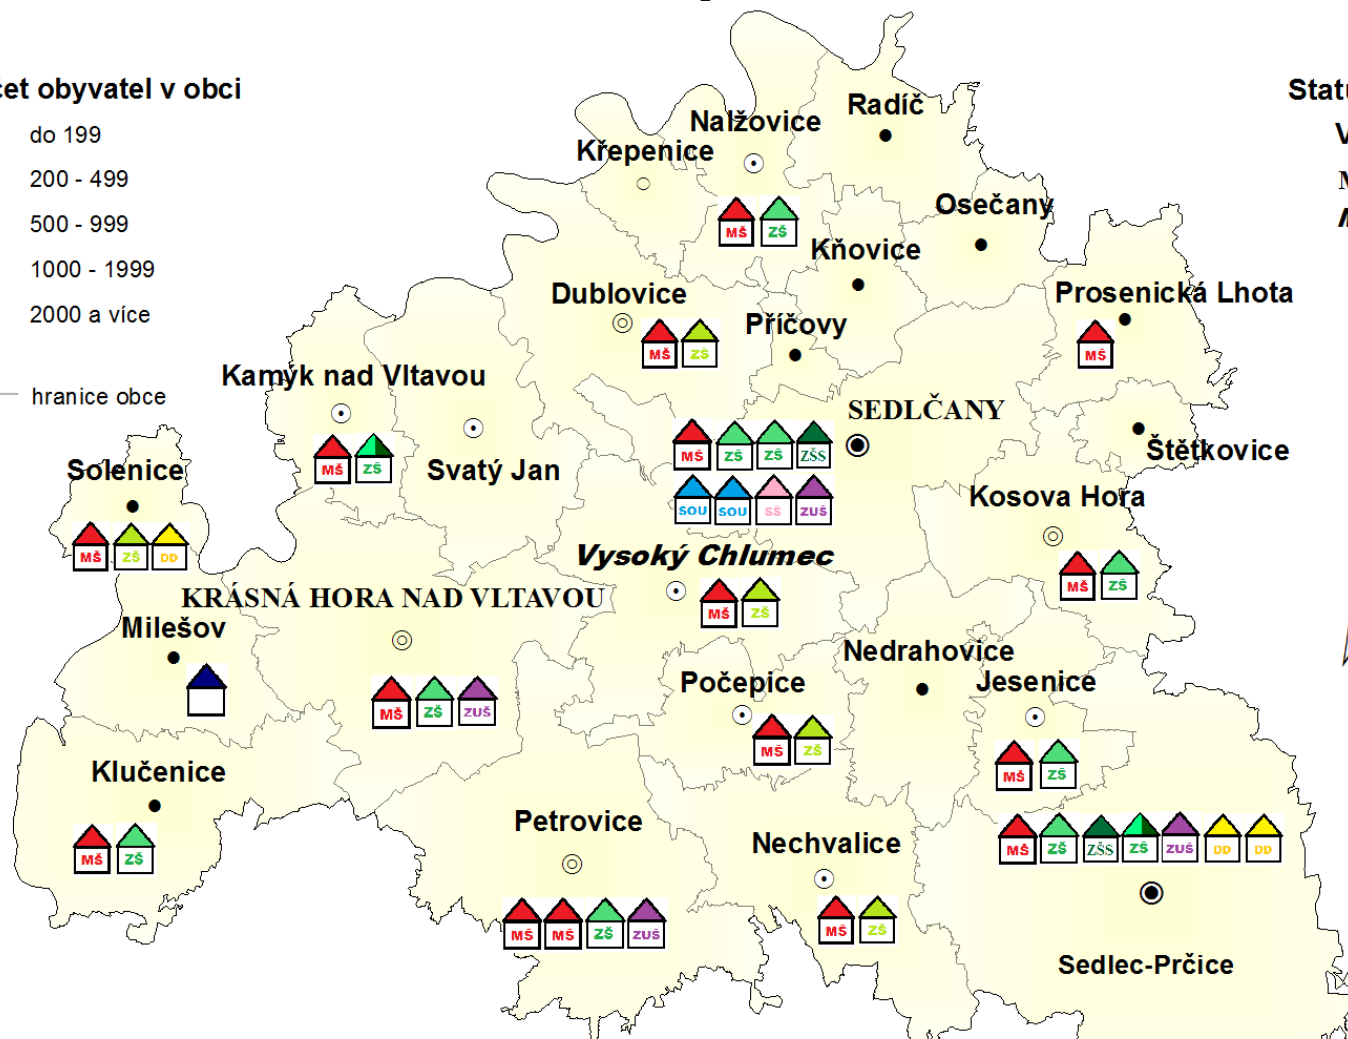

# Školská zařízení v MAP regionu Sedlčansko k 1.1.2017

## Počet obyvatel v obci

- do 199
- 200 - 499
- ⊙ 500 - 999
- ⊖ 1000 - 1999
- ⊕ 2000 a více

— hranice obce

## Status obce

- Vesnice
- MĚSTO
- Městys*

## Školská zařízení (počet v MAP)

- |  |                                     |  |                               |  |   |
|--|-------------------------------------|--|-------------------------------|--|---|
|  | základní škola I.stupeň (5x)        |  | mateřská školka (16x)         |  | základní umělecká škola (2x plus 2x pobočka)      |
|  | základní škola I. a II. stupeň (9x) |  | střední škola (1x)            |  | dětský domov (3x)                                 |
|  | základní škola se spec. třídou (2x) |  | střední odborné učiliště (2x) |  | zařízení pro děti vyžadující okamžitou pomoc (1x) |
|  | základní škola speciální (2x)       |  |                               |  |   |